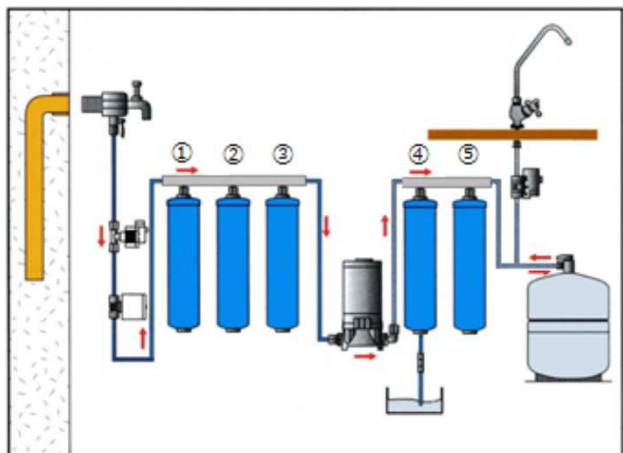

### 自動マイコン制御システム

- ★ コンパクト設計
- ★ ブザーで知らせるシステム異常
- ★ 楽々・フィルター交換
- ★ メンブレン自動洗浄システム

クイックチェンジ フィルター

水漏れが発生するとブザーが鳴り、給水と電気を止めます。  
24時間 P P Mを表示し、水質の管理をします。  
各フィルターの交換時期をブザーと点灯で、お知らせます。  
自動洗浄システムにより、メンブレンを長持ちさせます。  
マイコン制御により、各機能の状態を管理します。

品名	ETU-801
型式	CMU型
サイズ	本体D39×W24.5×H39 (cm)
タンク水量	約 6 リットル ※タンク増設可能(オプション)
製水量	約 300 リットル/日 (AT25℃)
①	セディメント5μフィルター
②	GACカーボンフィルター
③	セディメント1μフィルター
④	メンブレン50GPD
⑤	ポストカーボンフィルター